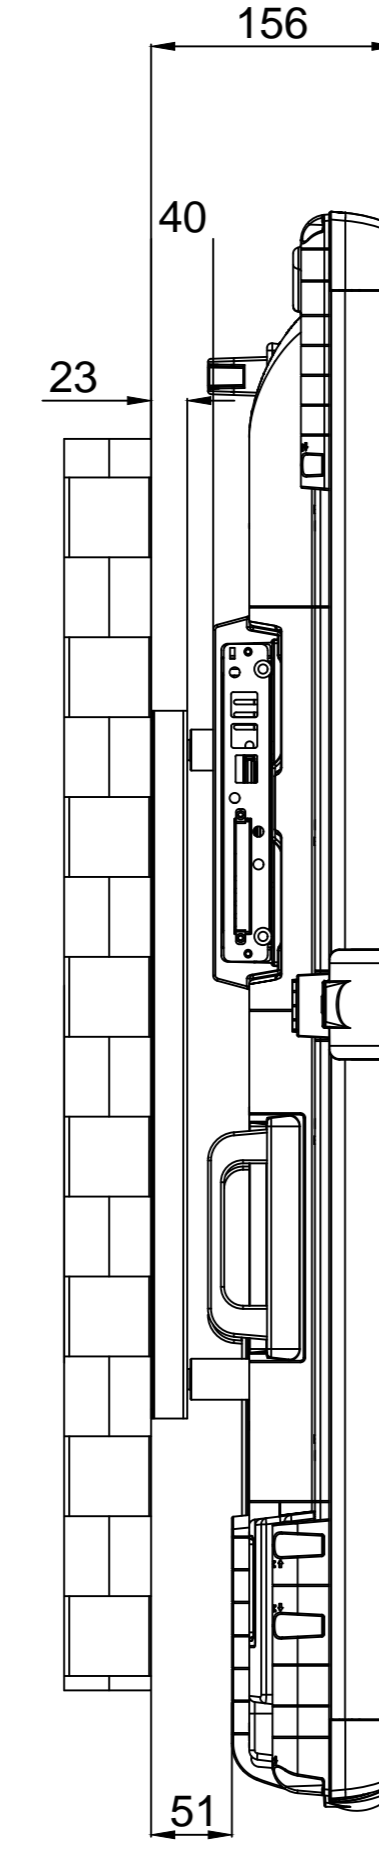

REV.NO	DATE/TARİH	NOTES/AÇIKLAMALAR
1	04.10.2018	CİZİM OLUSTURULDU
2	15.10.2018	ÜRÜN VE KUTU DİS. BİÇİMLERİ DÜZENLENDİ
3		

MODEL	DIMENSIONS (mm)		
	WIDTH mm	DEPTH mm	HEIGHT mm
75495 IFPD			
PRODUCT	1731	119	1008
PACKAGING	1990	265	1227

TOLERANCES	K	NAME:	REV:
0.00/50.00	±0.10	75495 IFPD HANGER WALL	R02
50.01/100.00	±0.30	CREATED : NİHAT ÖZTEN	DATE: 15.10.2018
100.01/250.00	±0.50	LAST REV. : NİHAT ÖZTEN	SHEET: 1 / 1
250.01/500.00	±0.75	CHECK : Hakan KÖYUNCUOĞLU	SCALE : 1
500.01/1000.00	±1.00	APPRV. : Deniz ÇETİNYÜREK	
1000.01/2500.00	±1.50		
ANGLES	±0.5°		