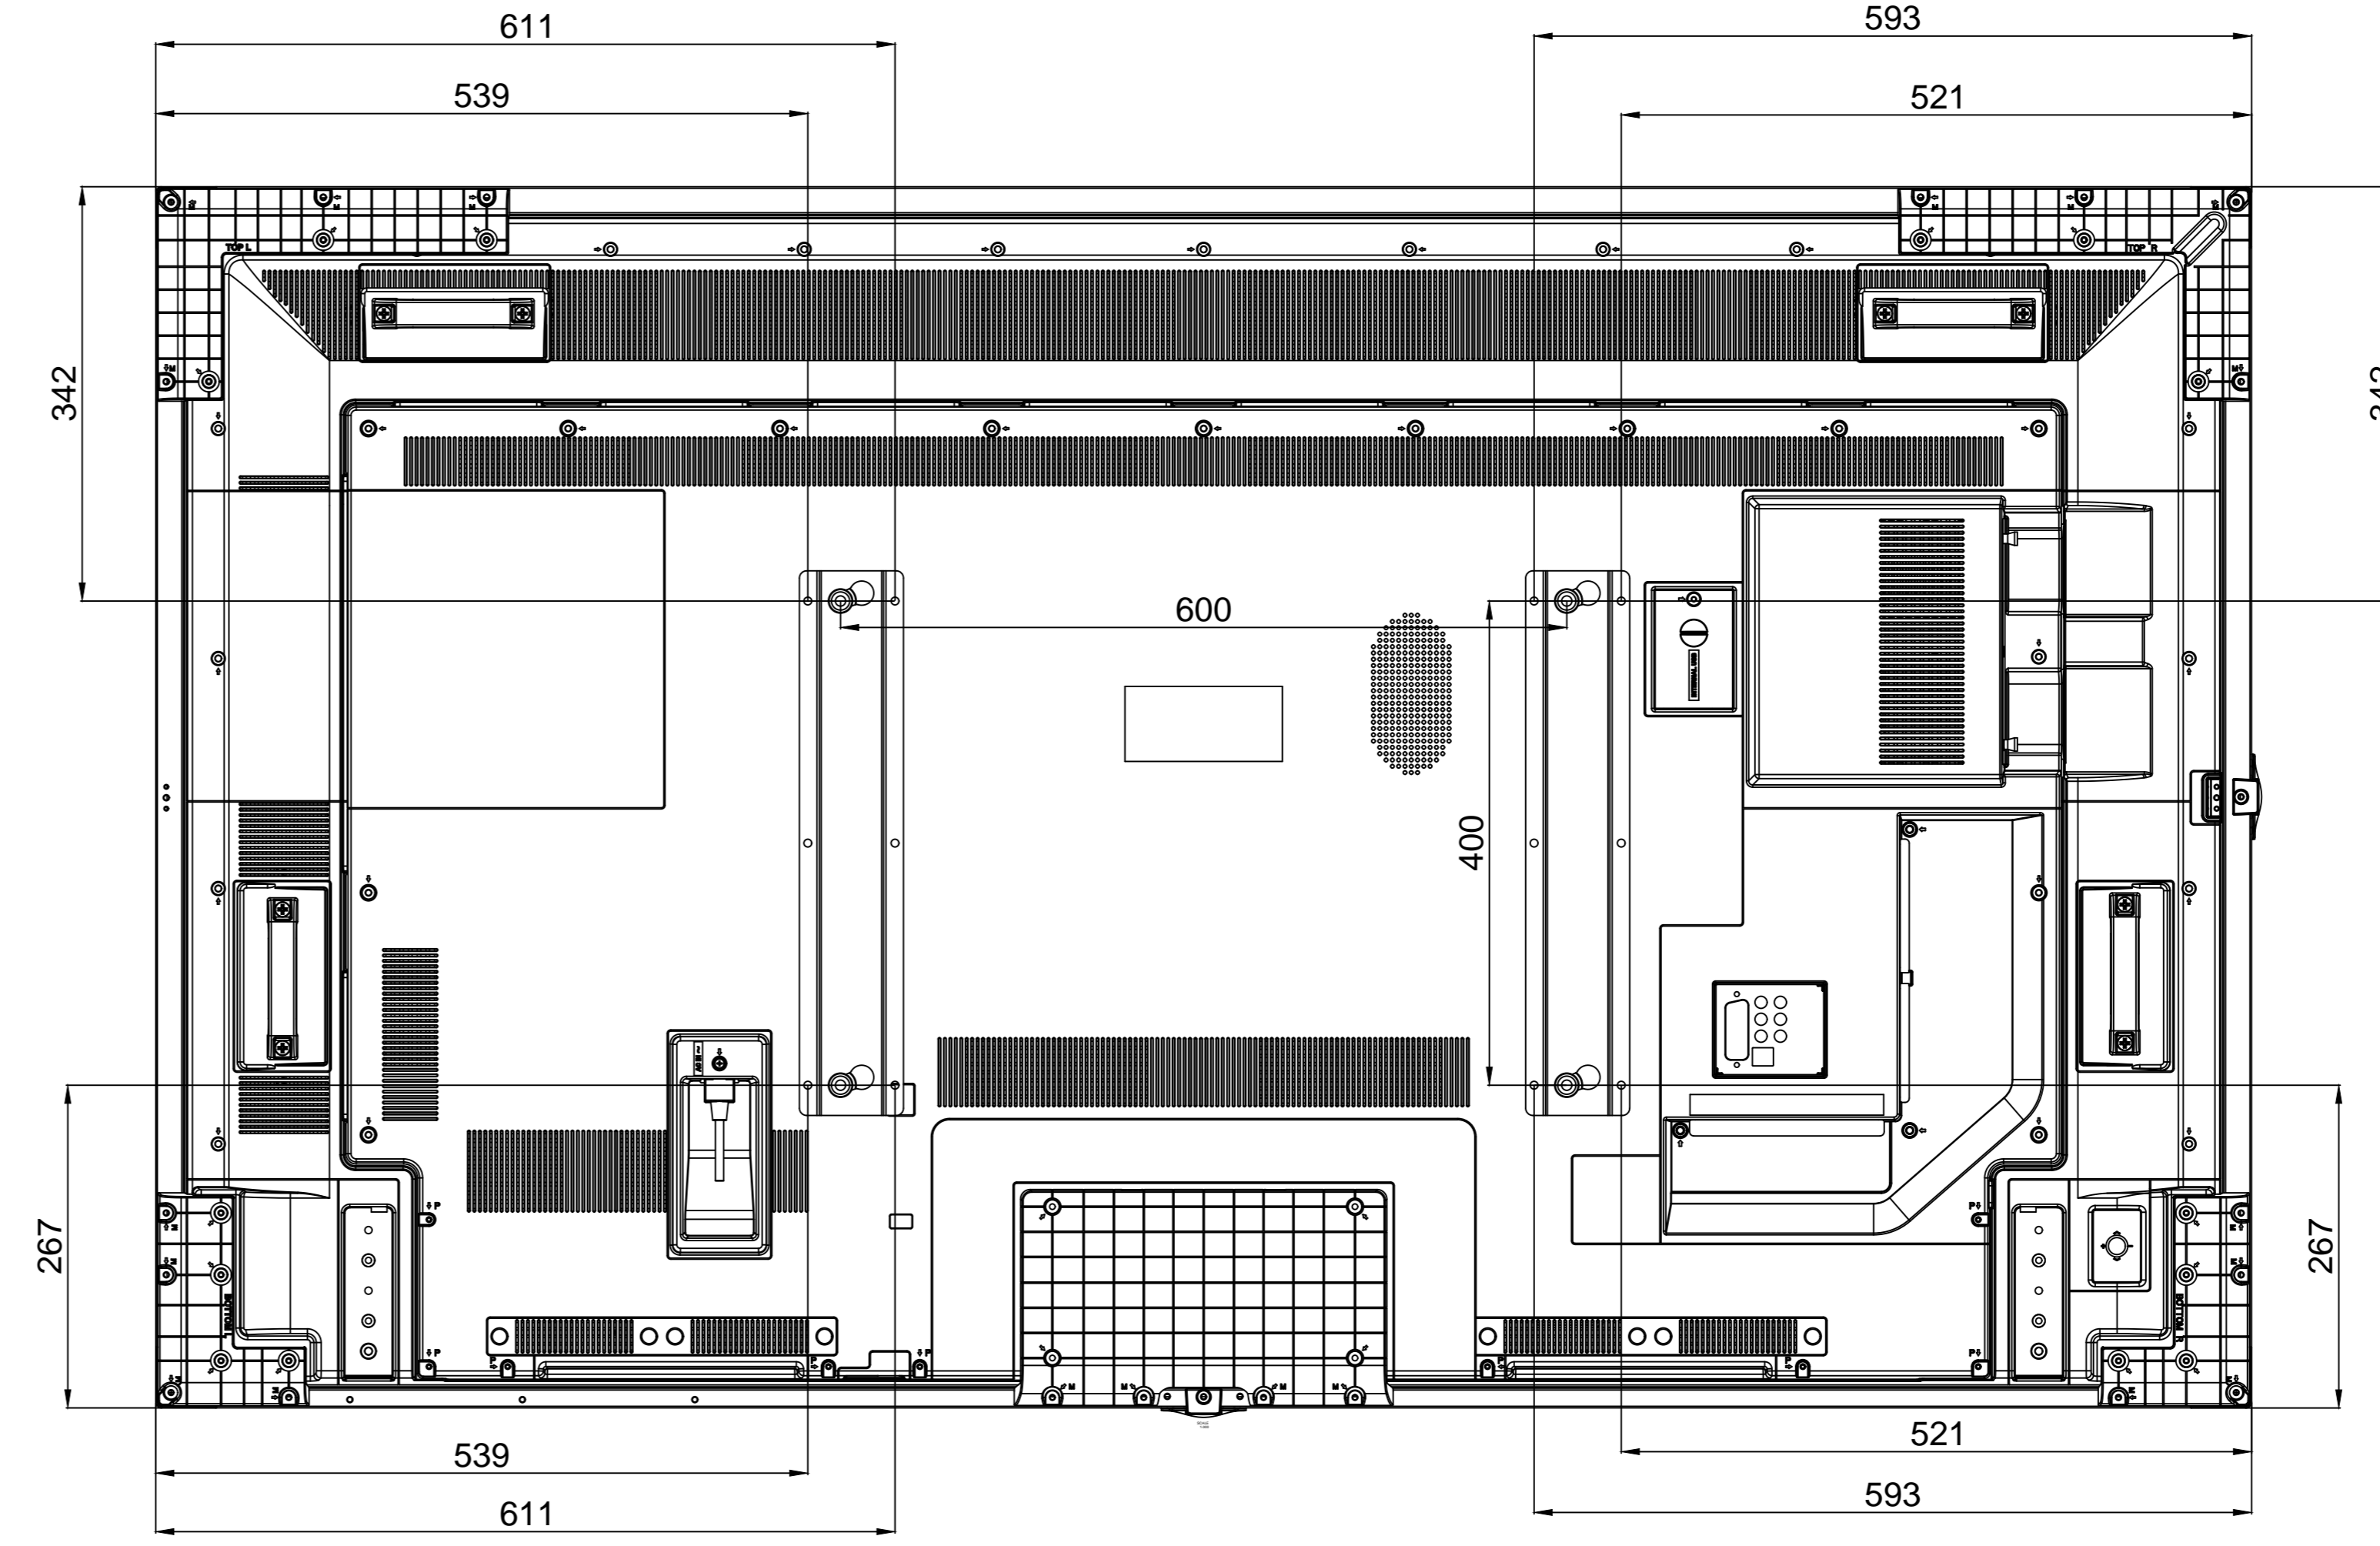

REV.NO	DATE/TARİH	NOTES/AÇIKLAMALAR
1	04.10.2018	CİZİM OLUSTURULDU
2	15.10.2018	ÜRÜN VE KUTU DİS. BİÇİMLERİ DÜZENLENDİ
3		

MODEL	DIMENSIONS (mm)		
	WIDTH mm	DEPTH mm	HEIGHT mm
75495 IFPD			
PRODUCT	1731	119	1008
PACKAGING	1990	265	1227

TOLERANCES	K	NAME:	REV:
0.00/50.00	±0.10	75495 IFPD HANGER WALL	R02
50.01/100.00	±0.30	CREATED : NİHAT ÖZTEN	DATE: 15.10.2018
100.01/250.00	±0.50	LAST REV. : NİHAT ÖZTEN	SHEET: 1 / 1
250.01/500.00	±0.75	CHECK : Hakan KÖYUNCUOĞLU	SCALE : 1
500.01/1000.00	±1.00	APPRV. : Deniz ÇETİNYÜREK	
1000.01/2500.00	±1.50		
ANGLES	±0.5°		