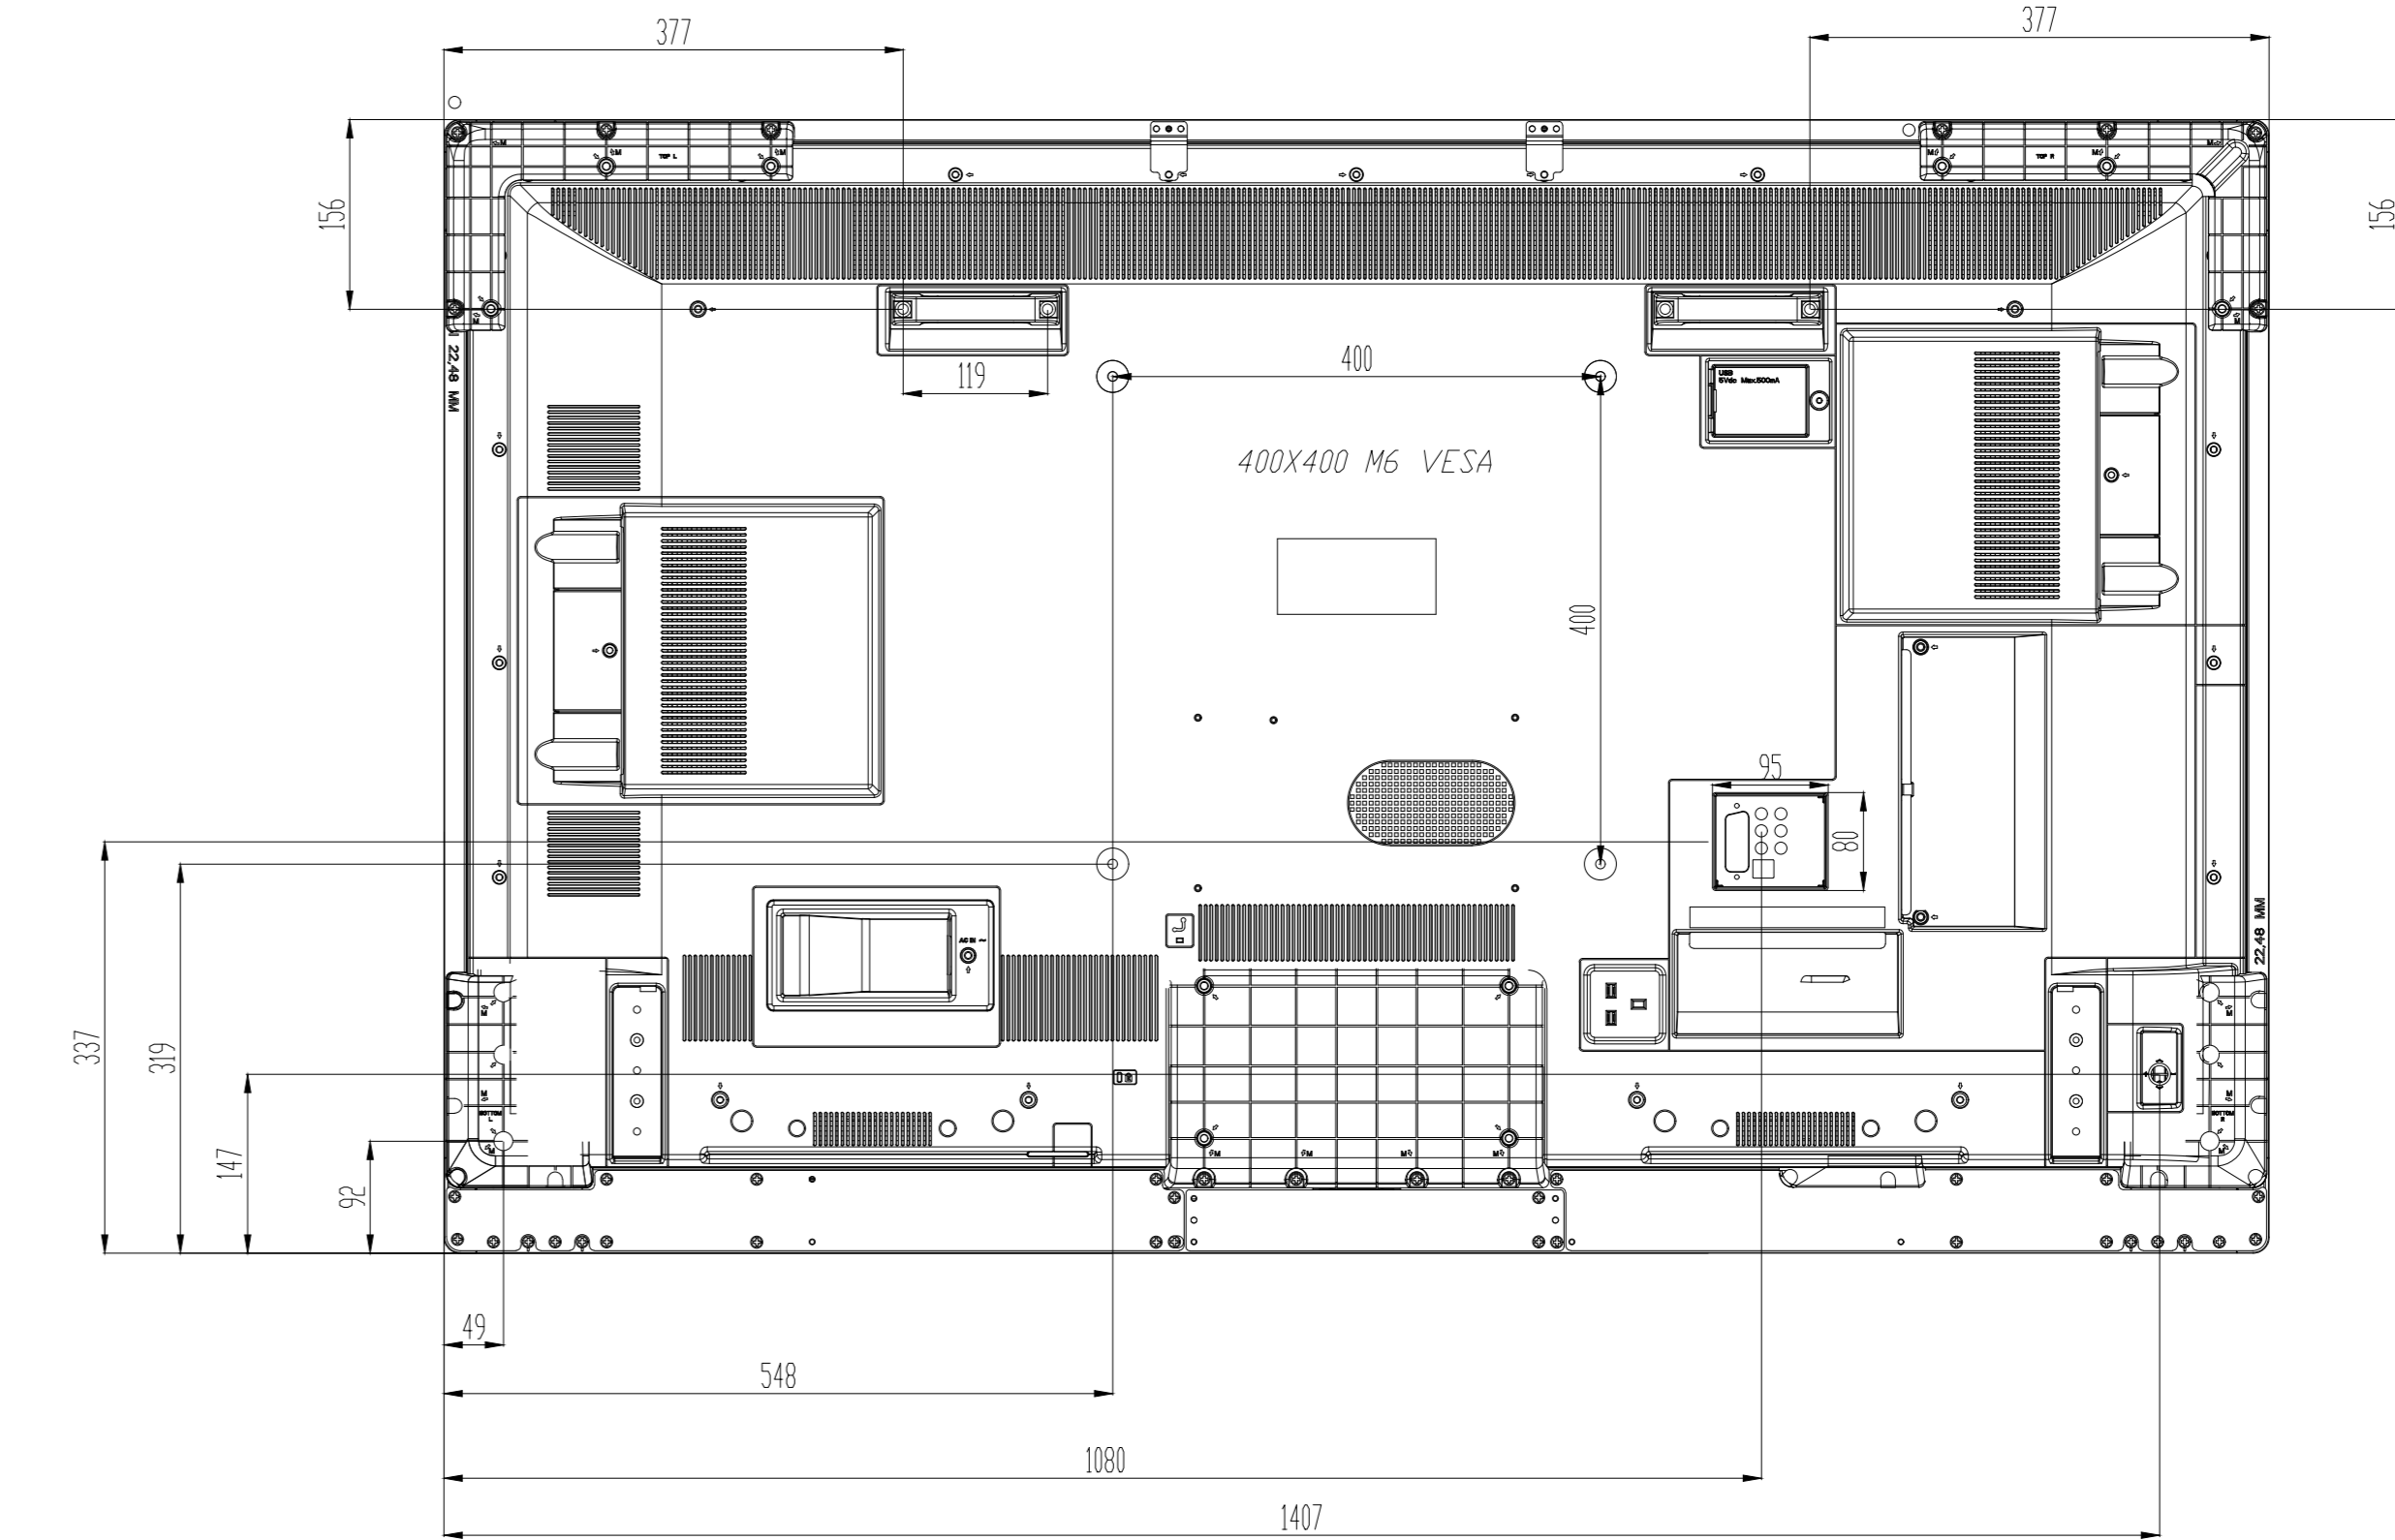

REV.NO	DATE/TARİH	NOTES/AÇIKLAMALAR
1	27 09 2019	Çizim oluşturuldu.
2	25 11 2019	Ölçülerde düzeltme yapılmıştır.
3	23 12 2019	Vesa ölçüleri eklendi ve ölçüler düzenlendi
4	14 02 2020	Bant ölçüleri düzenlendi

MODEL	DIMENSIONS (mm)		
	WIDTH mm	DEPTH mm	HEIGHT mm
65596 IFPD	1497	113	930
PRODUCT	1497	113	930
PACKAGING	1756	265	1100

TOLERANCES	K	NAME:	REV:
0.00/50.00	±0.10	65596 IFPD	R04
50.01/100.00	±0.30	CREATED : CAN SAHİN	DATE: 14 02 2020
100.01/250.00	±0.50	LAST REV. : CAN SAHİN	SHEET: 1 / 1
250.01/500.00	±0.75	CHECK : Hakan KÖYUNCUOĞLU	SCALE : 1
500.01/1000.00	±1.00	APPRV. : Deniz ÇETİNYÜREK	UNIT mm
1000.01/2500.00	±1.50		
ANGLES	±0.5°	VESTEL VESTEL ELECTRONICS / DİJİTAL PRODUCTS OPERATIONS MANİŞA/TURKİYE TEL:+90.236.2130660 FAX:+90.236.2130512	