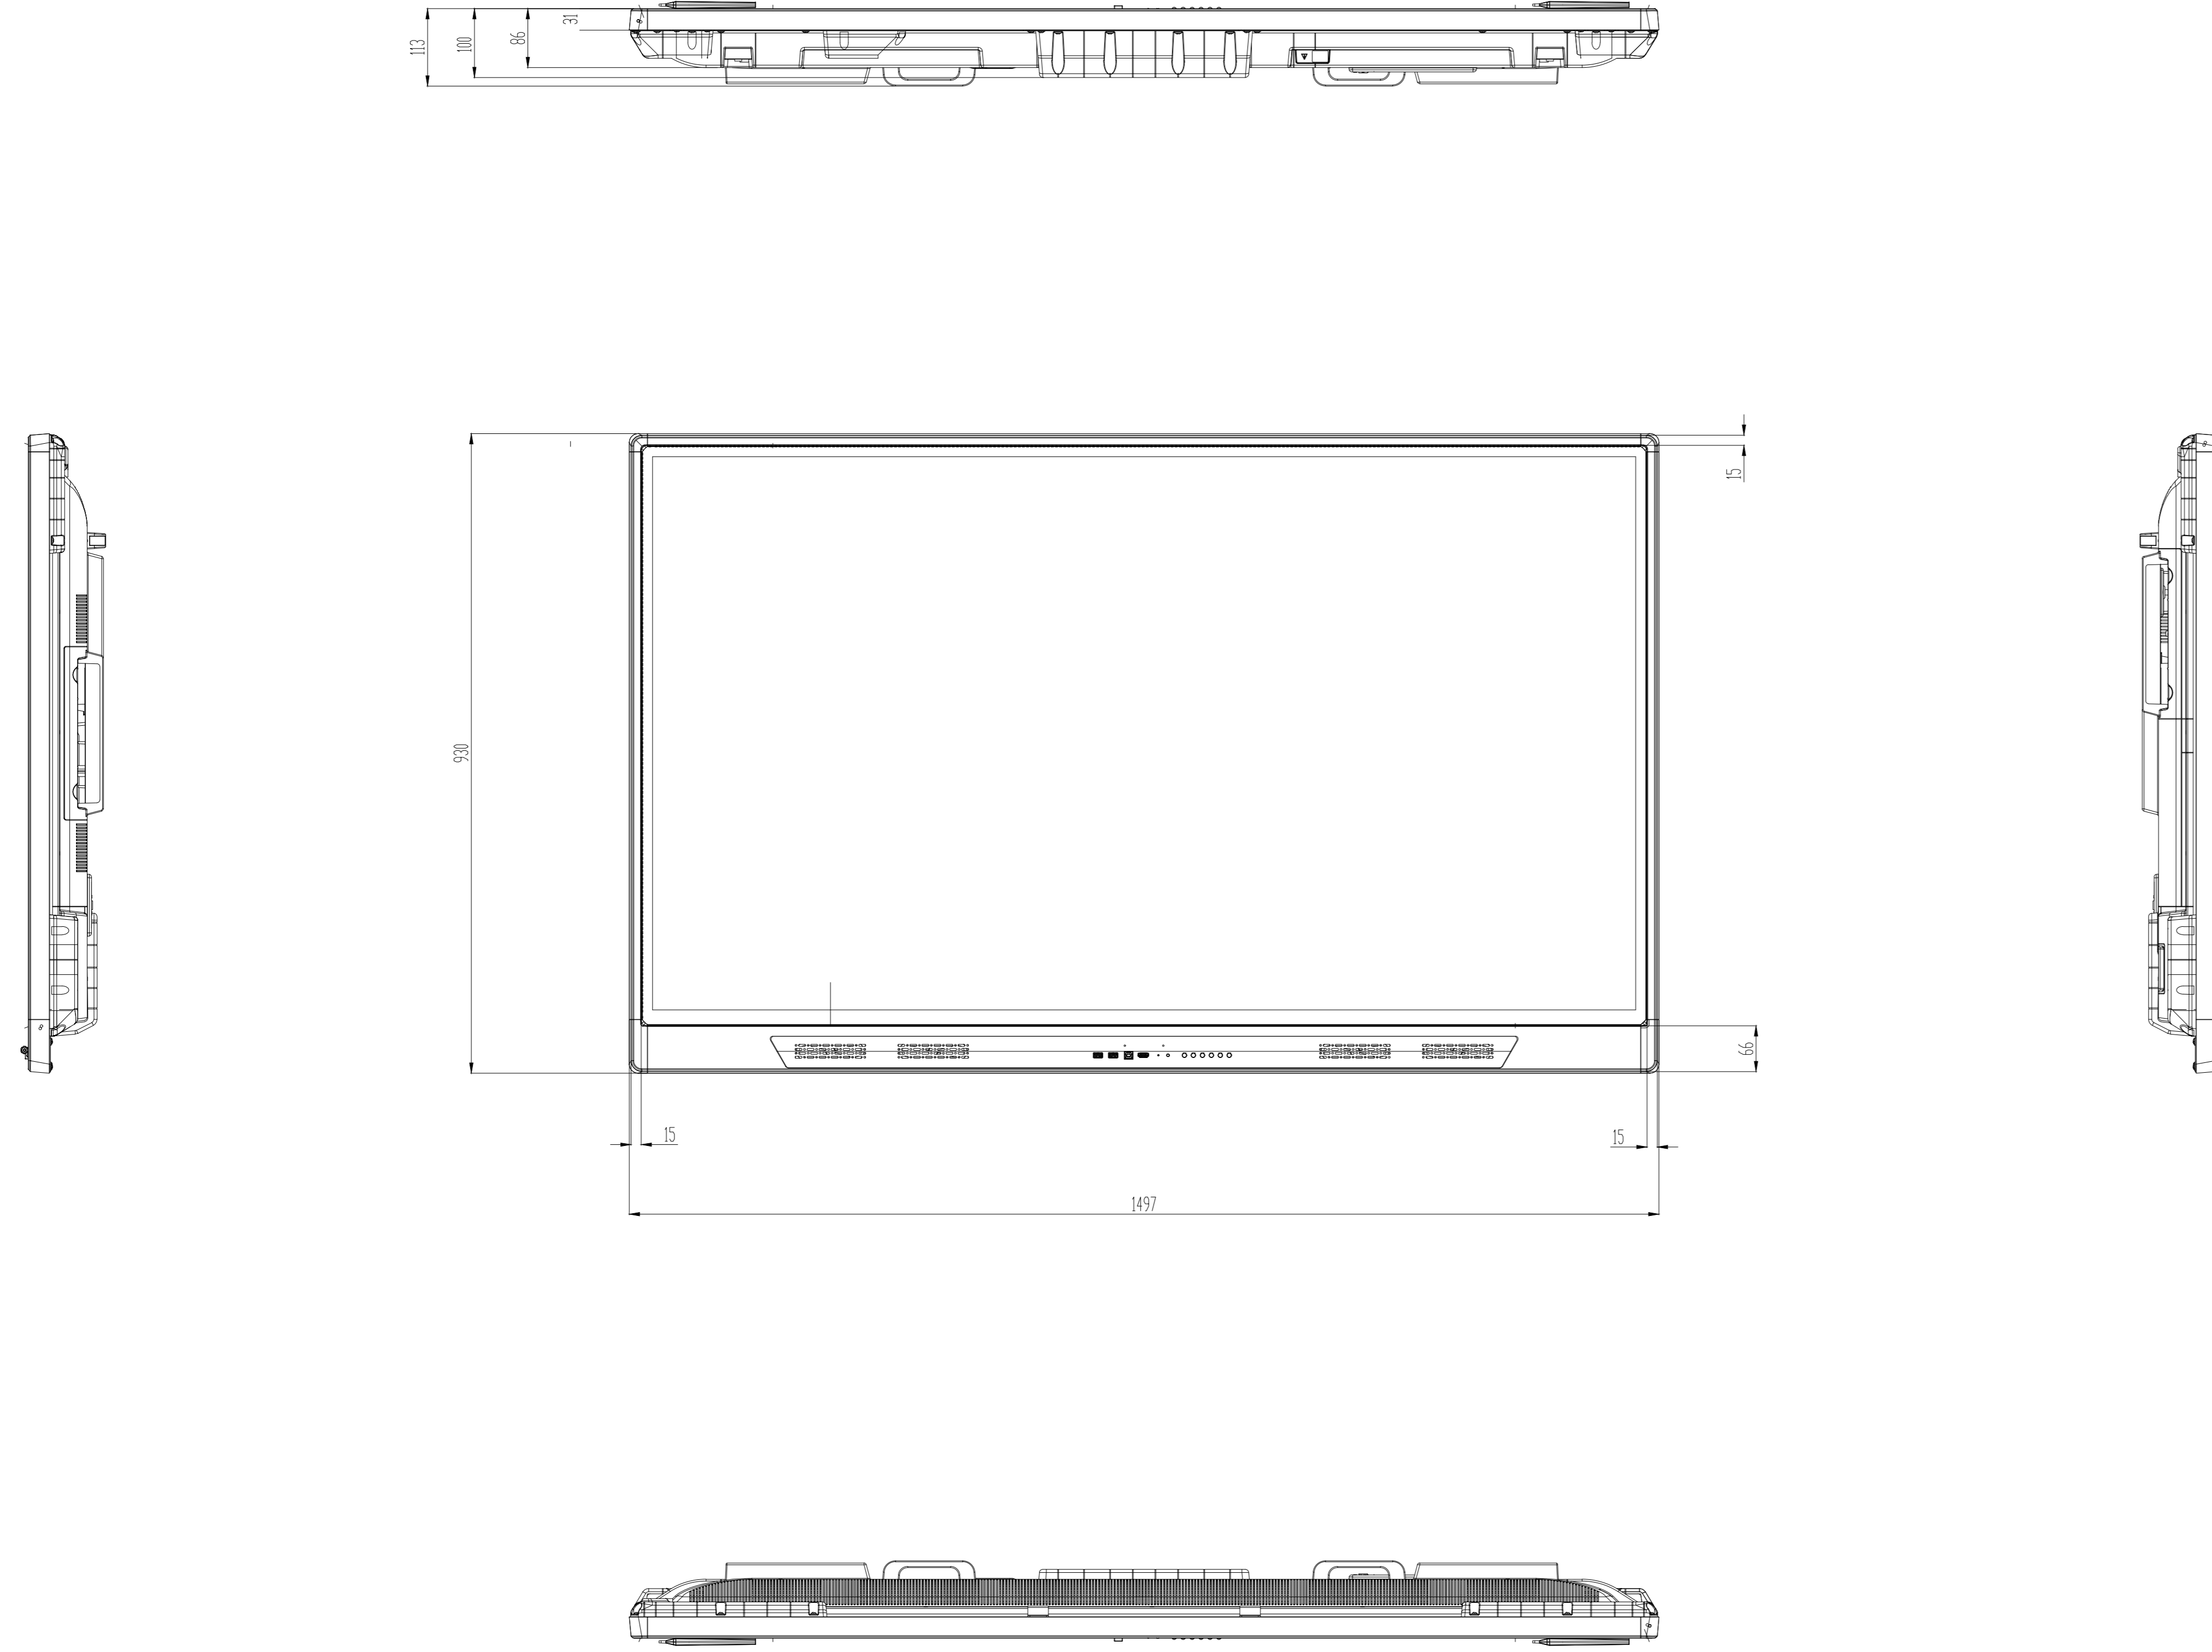

REV.NO	DATE/TARİH	NOTES/AÇIKLAMALAR
1	27 09 2019	Çizim oluşturuldu.
2	25 11 2019	Ölçülerde düzeltme yapılmıştır.
3	23 12 2019	Vesa ölçüleri eklendi ve ölçüler düzenlendi
4	14 02 2020	Bant ölçüleri düzenlendi

MODEL	DIMENSIONS (mm)		
	WIDTH mm	DEPTH mm	HEIGHT mm
65596 IFPD	1497	113	930
PRODUCT	1497	113	930
PACKAGING	1756	265	1100

TOLERANCES	K	NAME:	REV:
0.00/50.00	±0.10	65596 IFPD	R04
50.01/100.00	±0.30	CREATED : CAN SAHİN	DATE: 14 02 2020
100.01/250.00	±0.50	LAST REV. : CAN SAHİN	SHEET: 1 / 1
250.01/500.00	±0.75	CHECK : Hakan KÖYUNCUOĞLU	SCALE : 1
500.01/1000.00	±1.00	APPRV. : Deniz ÇETİNYÜREK	UNIT mm
1000.01/2500.00	±1.50		
ANGLES	±0.5°	VESTEL VESTEL ELECTRONICS / DİJİTAL PRODUCTS OPERATIONS MANİŞA/TURKİYE TEL:+90.236.2130660 FAX:+90.236.2130512	